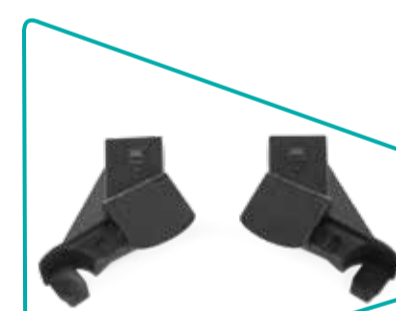

ADATTATORI SEGGIOLINO AUTO
PER GOODY PLUS
CAR SEAT ADAPTORS
FOR GOODY PLUS

Artsana S.p.A.
Via Saldarini Catelli, 1
22070 Grandate (Como) - Italy
www.chicco.com
Made in China - Fabricado em China
Fabricado na China - Παράγεται στην Κίνα
صنع في الصين

chicco

goody
plus

BR Os adaptadores só podem ser utilizados com o carrinho Goody Plus. Somente as Cadeiras para automóvel CHICCO KAILY e KIROS I-SIZE FAST IN podem ser instaladas sobre estes adaptadores. Antes de instalar o produto no carrinho, leia e siga atentamente as instruções fornecidas na embalagem.

RU Адаптеры могут использоваться только с прогулочной коляской Goody Plus. Только автомобильные кресла CHICCO KAILY и KIROS I-SIZE FAST IN могут быть установлены на эти адаптеры. Перед установкой изделия на прогулочную коляску внимательно прочтите руководство, вложенное в упаковку, и следуйте его указаниям.

UK Адаптери можна використовувати лише з візком Goody Plus. На ці адаптери можна встановлювати лише автокрісла CHICCO KAILY і KIROS I-SIZE FAST IN. Перш ніж встановлювати виріб на візку, прочитайте та уважно дотримуйтесь інструкцій, що містяться в коробці.

BG Адаптерите могат да се използват само с количка Goody Plus. Върху тези адаптери могат да се инсталират единствено столчета за автомобил CHICCO KAILY и KIROS I-SIZE FAST IN. Преди да монтирате продукта на количката, прочетете и следвайте внимателно инструкциите, които се съдържат в кутията му.

AR يمكن استخدام الجولات مع عربة الأطفال Goody Plus فقط. يمكن فقط تركيب مقاعد الطفل للسيارة CHICCO KAILY و KIROS I-SIZE FAST و CHICCO KAILY للسيارة CHICCO KAILY و KIROS I-SIZE FAST IN على هذه الجولات. قبل تركيب المنتج على عربة الأطفال، قم بقراءة واتباع التعليمات الموجودة بالصندوق على نحو جيد.