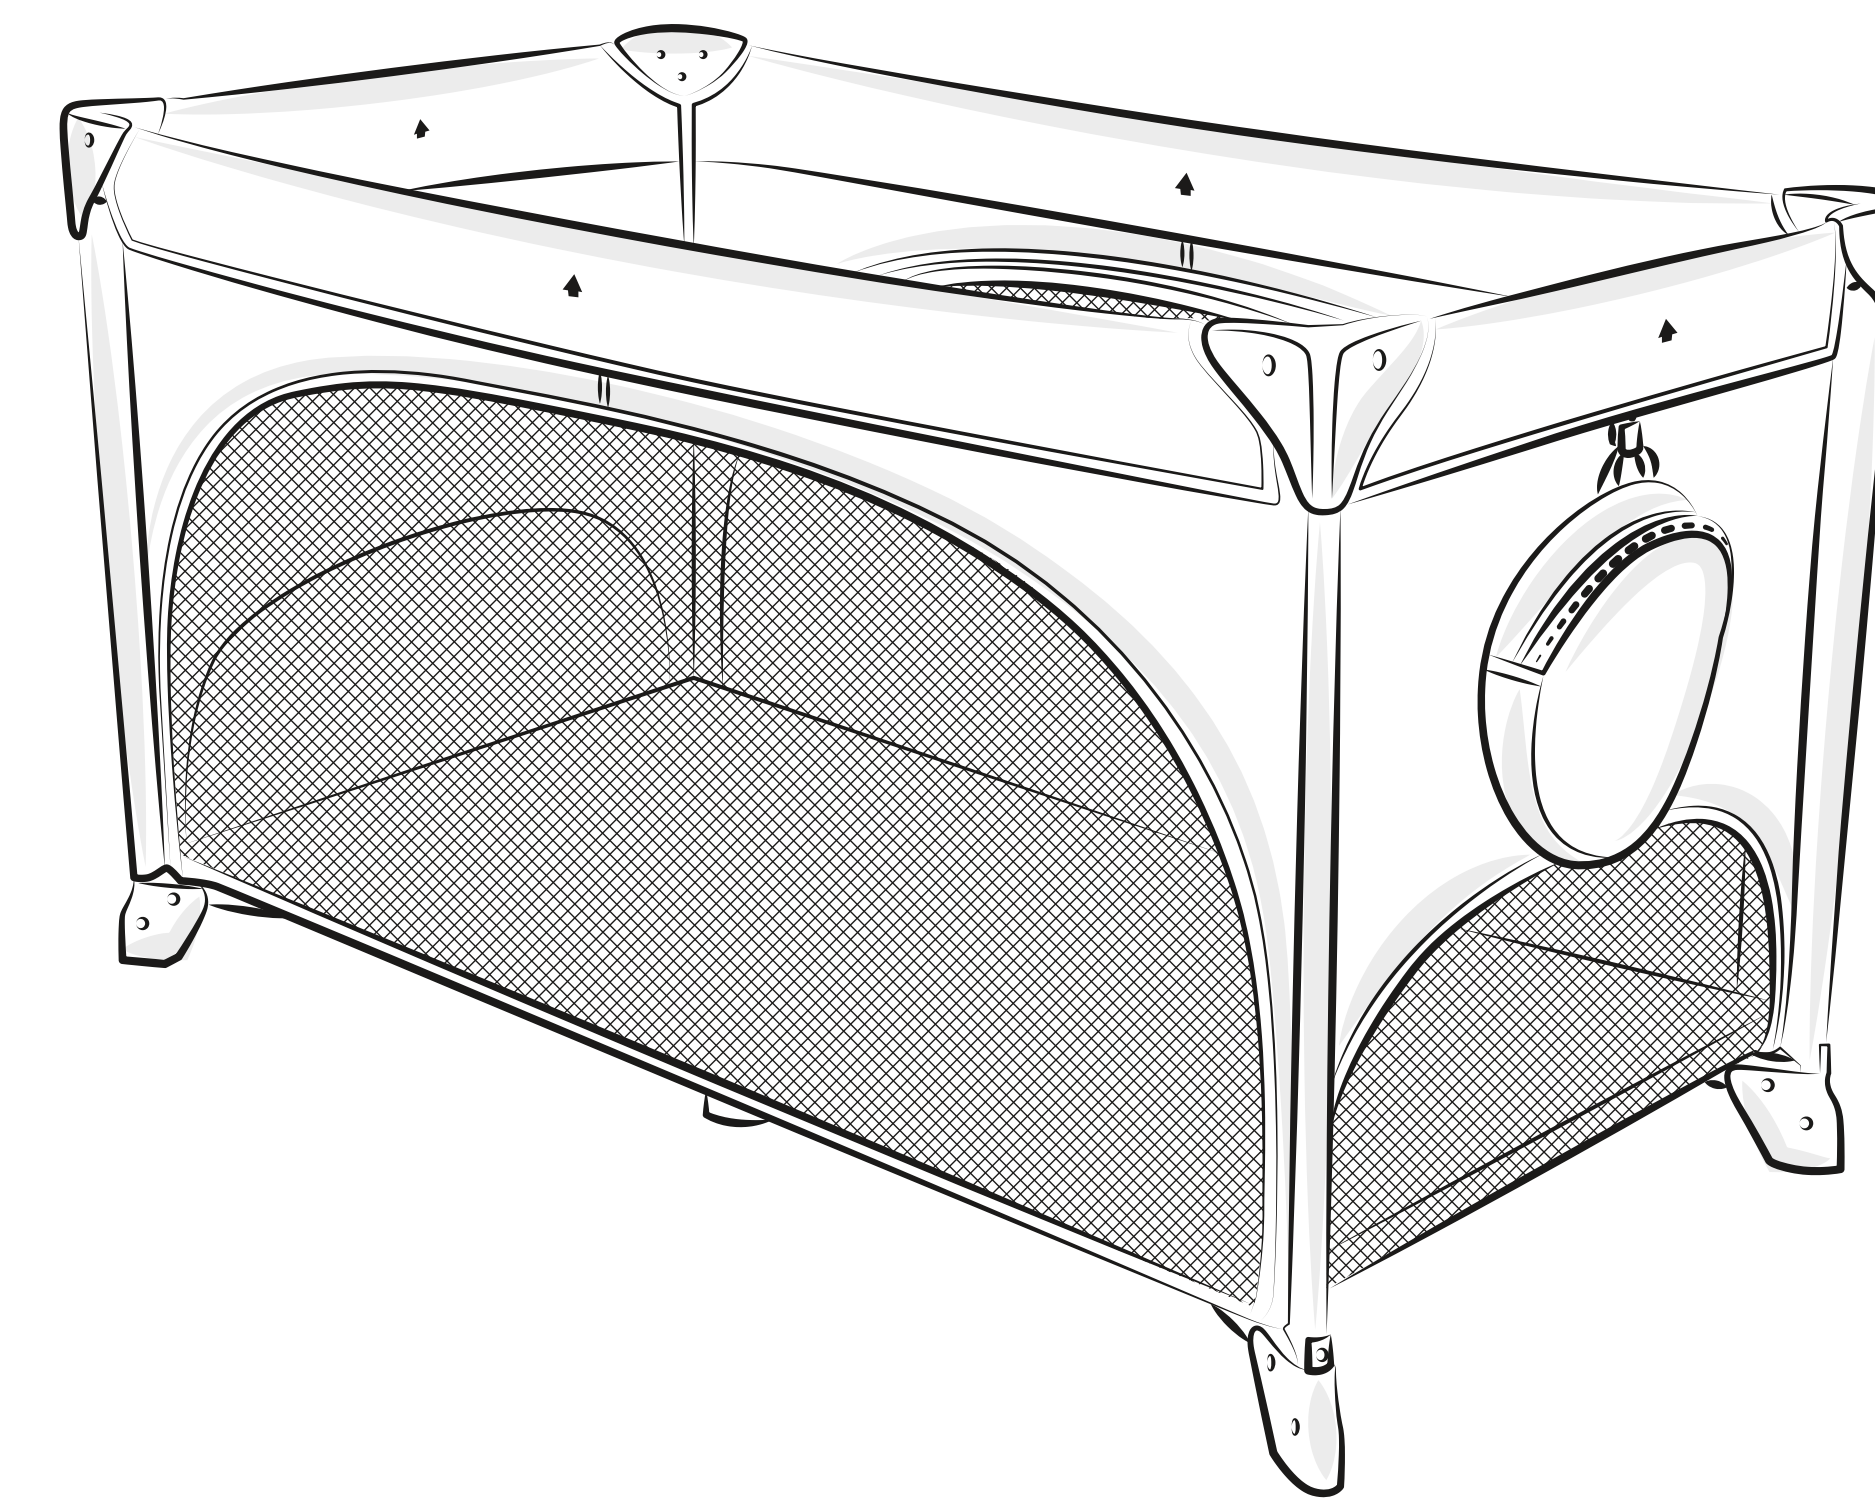

1 PC.

LETTINO DA VIAGGIO

- TRAVEL COT
- LIT
- BETTCHEN
- CUNA
- CAMA
- BEDJE
- YATAĞI
- KPEBATAKI

EASYSleep

1. Pratica borsa in nylon per il trasporto.
2. Practical nylon bag for carrying the cot.
3. Sac en nylon pratique pour le transport.
4. Praktische Nylon-Transporttasche.
5. Práctica bolsa de nylon para el transporte.
6. Prática bolsa em nylon para guardar e transportar a cama.
7. Handige nylon zak voor het vervoer.
8. Taşımak için naylondan pratik çanta.
9. Πρακτική τσάντα νάιλον για τη μεταφορά.

ATTENZIONE: L'utilizzo del lettino è consentito con bambini di età compresa tra 0 e 48 mesi. L'immagine è puramente simbolica. Il prodotto contenuto nella confezione potrebbe avere una diversa variante di accessori.

WARNING: The cot is intended for use for children from birth up to 48 months of age. The image is provided for illustrative purposes only. The product contained in the pack may have accessories of a different shape or colour.

ATTENTION: L'utilisation du lit est prévue à partir de la naissance jusqu'au 4 ans de l'enfant. La photo est non contractuelle. Le produit contenu dans l'emballage pourrait avoir des accessoires différents.

VERWENDUNGsalter DES BETTCHENS: Für Kinder ab der Geburt bis zu 4 Jahren. Die Abbildung ist symbolisch, das enthaltene Produkt könnte mit einer andere Zubehör-Variante ausgestattet sein.

ATENCIÓN: La cuna se puede utilizar con niños de edad comprendida entre los 0 y los 48 meses. La imagen es simbólica. La caja podría contener una versión con accesorios diferentes.

ATENÇÃO: A utilização da caminha é adequada para crianças de idade compreendida entre 0 e 48 meses. A imagem é puramente simbólica. O produto incluído na embalagem poderá dispor de um conjunto diferente de acessórios.

LET OP: Het bedje mag worden gebruikt voor kinderen van 0 tot 48 maanden. De afbeelding is slechts symbolisch bedoeld. Het product in de verpakking kan een andere variant accessoires hebben.

DIKKAT: Yatağın kullanımı 0 ile 48 ay arası yaşta. Görüntü tamamen semboliktir. Ambalajın içindeki ürünün aksesuarları değişik olabilir.

ΠΡΟΣΟΧΗ: Η χρήση του κρεβατιού επιτρέπεται για παιδιά ηλικίας από 0 έως 48 μηνών. Η φωτογραφία έχει καθαρά συμβολικό χαρακτήρα. Το προϊόν στο εσωτερικό της συσκευασίας μπορεί να διαθέτει διαφορετικά αξεσουάρ.

CONFORME AUX EXIGENCES DE SÉCURITÉ

003