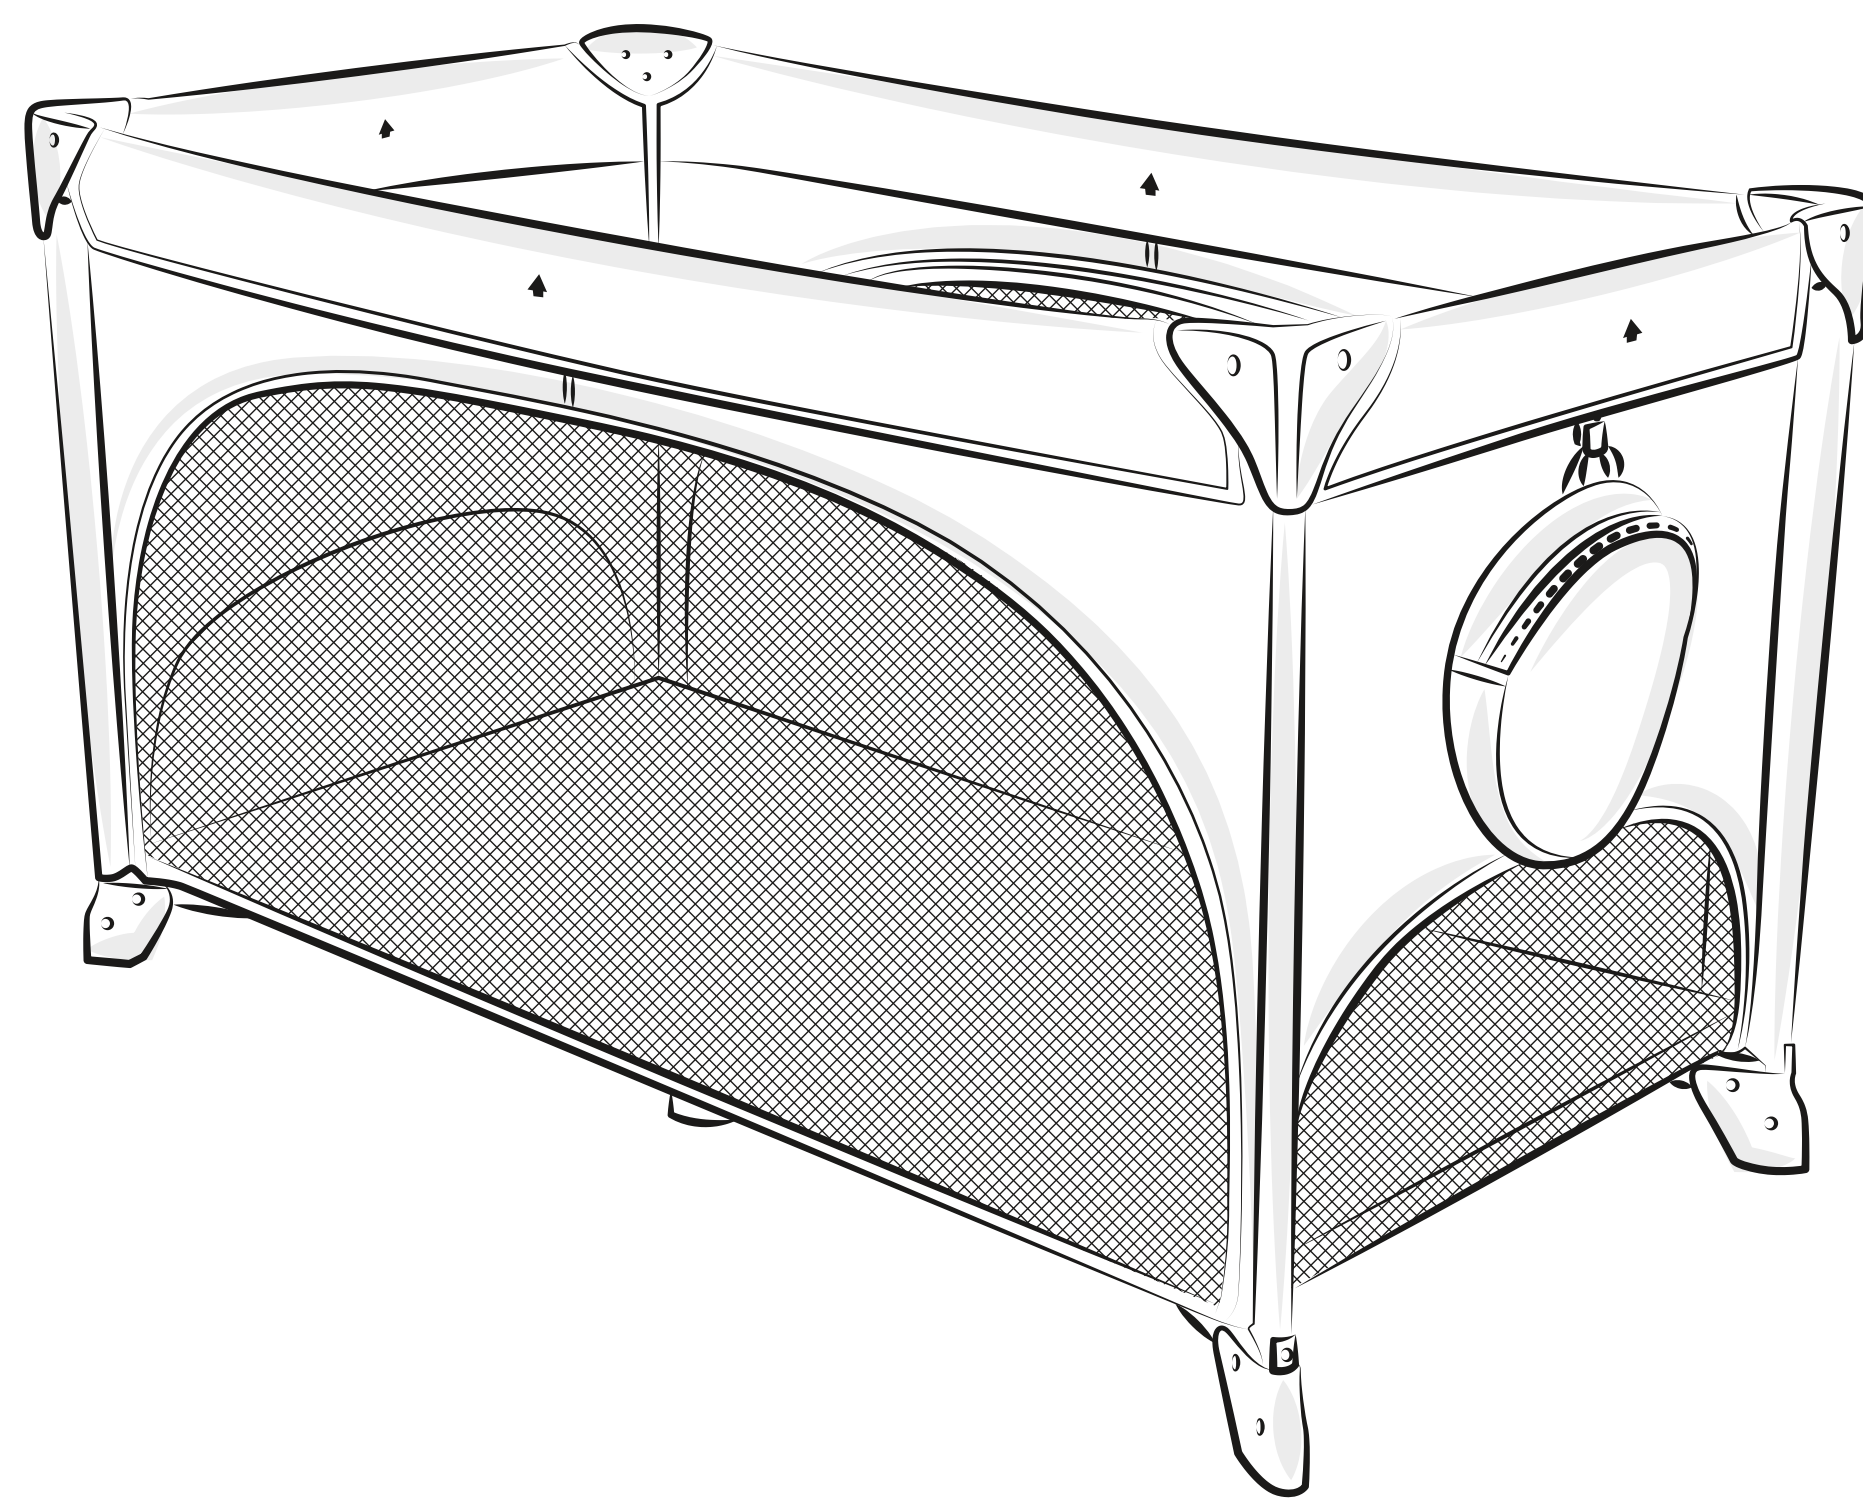

EASYSleep

0_m⁺
MAX 48 m

EASYSleep

1 PC.

LETTINO DA VIAGGIO

- TRAVEL COT
- LIT
- BETTCHEN
- CUNA
- CAMA
- BEDJE
- YATAĞI
- KPEBATAKI

EASYSleep

1. Il lettino è dotato di borsa porta pigiama appendibile.
2. The cot also has a hanging pyjama bag.
3. Le lit possède un sac à pyjama suspendable.
4. Zum Bett gehört eine Hängetasche für den Schlafanzug.
5. La camita está provista de funda para pijama para colgar.
6. A cama tem uma bolsa de pendurar para pijamas.
7. Het bedje heeft een ophangbare pyjamazak.
8. Yatak, pijamayı tutan askılı bir çanta ile donatılmıştır.
9. Το κρεβάτάκι διαθέτει μια κρεμαστή τσάντα για τις πιτζάμες.

1. Finestra a rete apribile: garantisce un'aerazione ottimale e un facile accesso al lettino.
2. Mesh window can be opened to ensure maximum air circulation and easier access to the cot.
3. Fenêtre ouvrable en filet qui permet une excellente ventilation et un accès facile au lit.
4. Fenster aus Netz garantiert eine maximale Luftzirkulation und kann geöffnet werden, um leicht ins Bettchen einsteigen zu können.
5. Una ventanilla en malla que se puede abrir: garantiza una aireación óptima y facilita el acceso a la cuna.
6. Uma janela em rede que pode ser aberta garante uma ótima ventilação e um acesso fácil à caminha.
7. Het raampje in netweefsel kan geopend worden voor een optimale verluchting en om gemakkelijk toegang te hebben tot het bedje.
8. Yandaki tül kenar açılarak hem maksimum hava dolaşımını hem de yatağa kolayca ulaşmayı sağlar.
9. Το παραθυράκι από δίχτυ μπορεί να ανοίξει για να εξασφαλίσει επαρκή αερισμό και πιο εύκολη πρόσβαση.

Cod. 00 079268 000 000

Spazio BarCode

EASYSleep